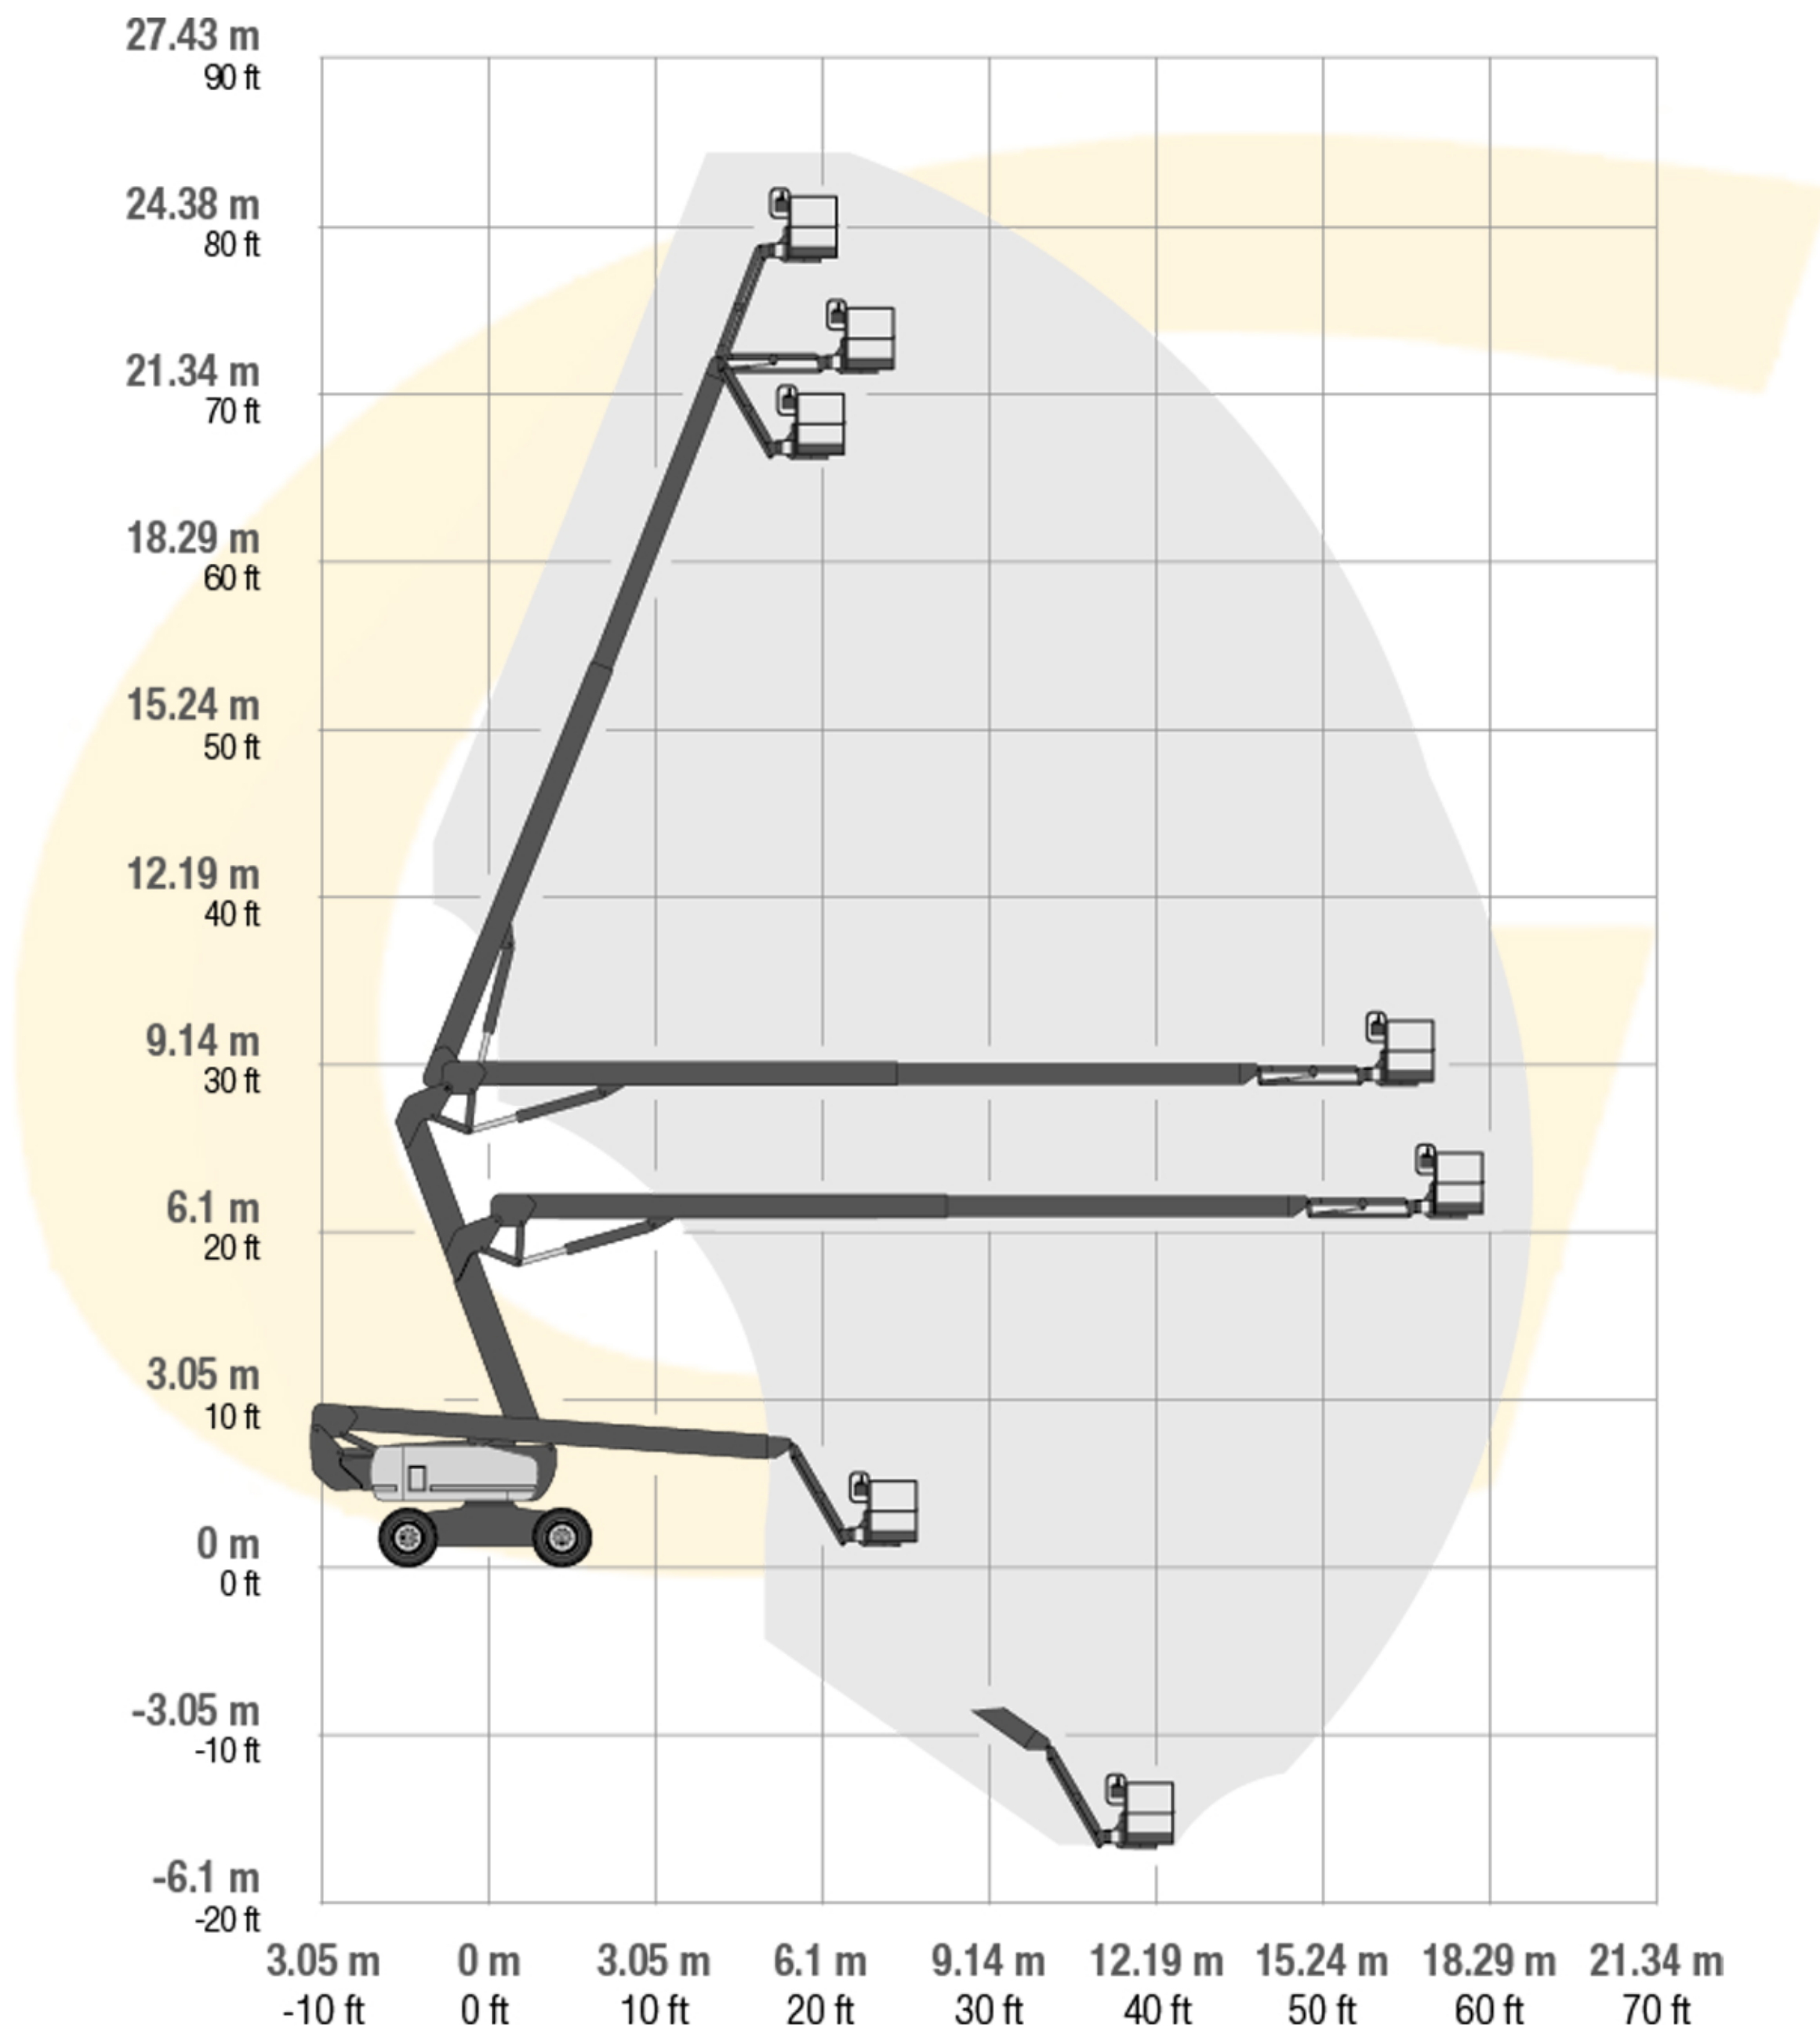

BRAZO ARTICULADO

PLATAFORMAS DE ELEVACIÓN

GENIE Z80/60

Soporte Técnico